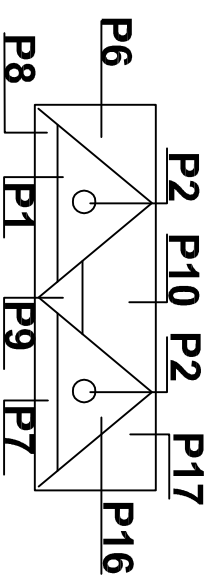

Liljeqvistska parken

Stenparken

TRÄD

T1 Crataegus laevigata 'Paul's Scarlet'

Rosenhagttorn

PERENNER

P1 Althea officinalis	Läkemalva
P2 Angelica archangelica	Kvanne
P3 Aquilegia vulgaris 'Nora Barlow'	Akleja
P4 Artemisia abrotanum	Åbrodd
P5 Artemisia absinthium	Malört
P6 Artemisia pontica	Romersk malört
P7 Chrysanthemum vulgare 'Crispum'	Munkrenfana
P8 Digitalis purpurea 'Gloxiniiflora'	Fingerborgsblomma
P9 Echinacea purpurea 'Rubinstern'	Röd solhatt
P10 Foeniculum vulgare	Fänkål
P11 Inula helenium	Ålandsrot
P12 Levisticum officinale	Libbsticka
P13 Malva moschata	Myskmalva, rosa
P14 Menta Piperita	Pepparmynta
P15 Monarda 'Squaw'-klarröd	Temynta
P16 Myrrhis odorata	Spansk körvel
P17 Valeriana officinalis	Läkevänderot