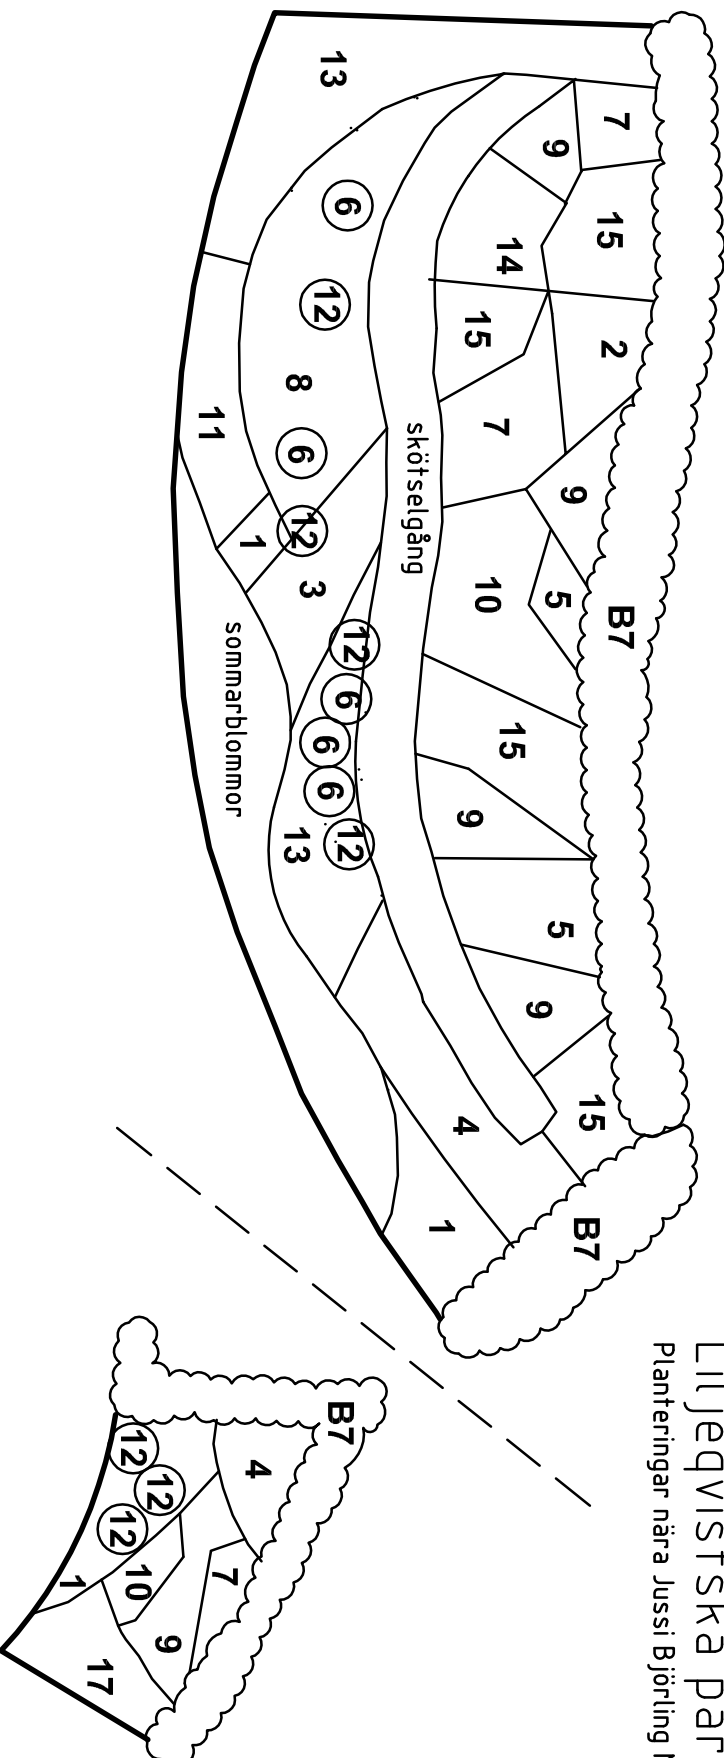

Växtlista och planteringsplan kompletteras kontinuerligt. Minde fel kan förekomma.

Liljeqvistska parken

Planteringar nära Jussi Björling Museet

PERENNER

- | | |
|-------------------------|--|
| 1 Praktrollika | Achillea filipendulina 'Coronation Gold' |
| 2 Trädgårdsstormhatt | Aconitum cammarum 'Bressingham Spire' |
| 3 Ullerternell | Anaphalis triplinervis |
| 4 Stjärnflocka | Astrantia major 'Ruby Cloud' |
| 5 Prakttriddarsporre | Delphinium cultorum 'Magic Fountain' |
| 6 Gul fingerborgsblomma | Digitalis grandiflora |
| 7 Eldtörel | Euphorbia griffithii 'Fire Glow' |
| 8 Humleblomster | Geum rivale var. 'Leonard' |
| 9 Solbrud | Helenium bigelovii 'The Bishop' |
| 10 Solbrud | Helenium x hybridum 'Moerheim Beauty' |

- | | |
|-----------------------|---------------------------------------|
| 11 Rödbladiig alunrot | Heuchera micrantha 'Palace Purple' |
| 12 Jättetätel | Molinia arundinacea 'Karl Foerster' |
| 13 Kärlkeksört | Sedum telephium hybrid 'Herbstfreude' |
| 14 Gullris | Soldiago x hybrida 'Citronella' |
| 15 Kransveronika | Veronica virginica 'Album' |
| 16 Vit flocknäva | Geranium macrorrhizum 'Album' |
| 17 Praktbinda | Erigeron hybridus |
- B7 Ribes alpinum 'Schmidt Måbär'